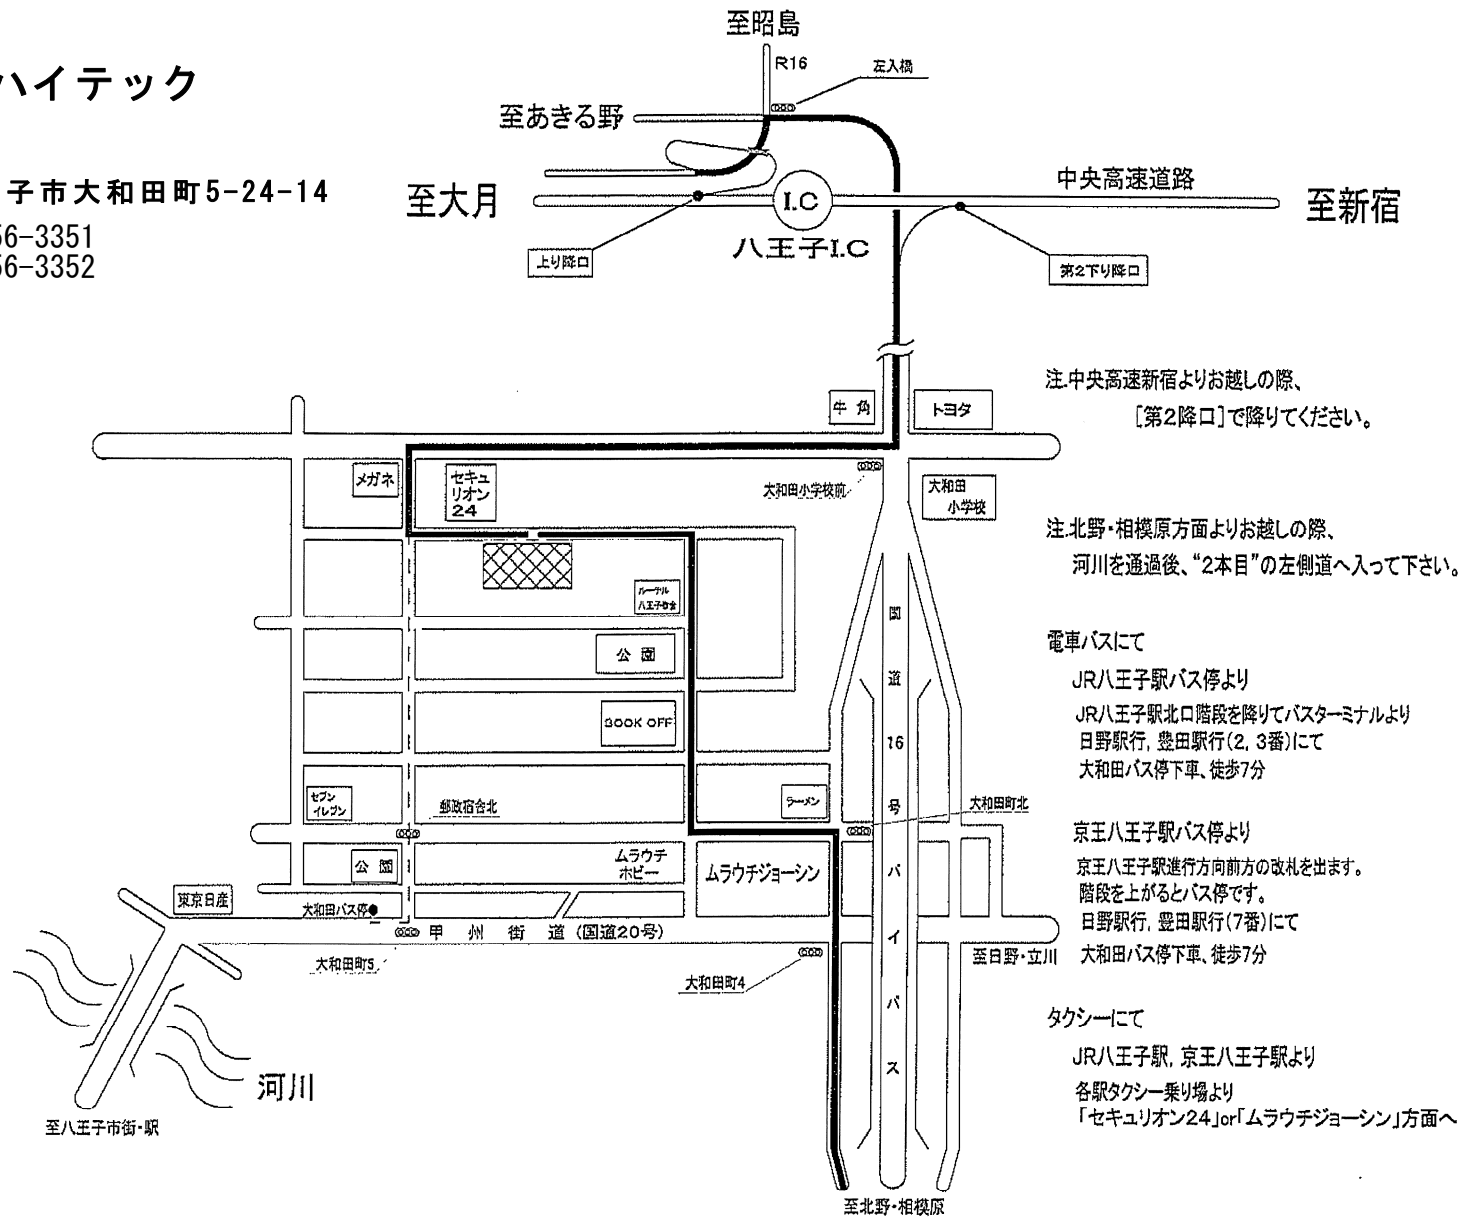

株式会社 ハイテック

〒192-0045

東京都八王子市大和田町5-24-14

TEL 042-656-3351

FAX 042-656-3352

注 中央高速新宿よりお越しの際、
[第2降口]で降りてください。

注 北野・相模原方面よりお越しの際、
河川を通過後、“2本目”の左側道へ入って下さい。

電車バスにて
JR八王子駅バス停より
JR八王子駅北口階段を降りてバスターミナルより
日野駅行、豊田駅行(2, 3番)にて
大和田バス停下車、徒歩7分

京王八王子駅バス停より
京王八王子駅進行方向前方の改札を出ます。
階段を上がるとバス停です。
日野駅行、豊田駅行(7番)にて
大和田バス停下車、徒歩7分

タクシーにて
JR八王子駅、京王八王子駅より
各駅タクシー乗り場より
「セキュリオン24」or「ムラウチジョーシン」方面へ